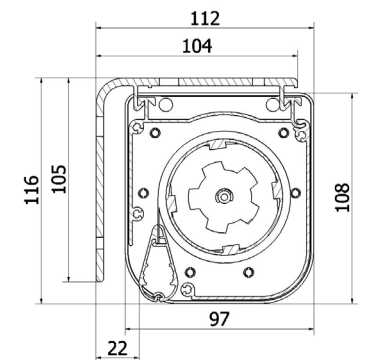

# Slim

da 160cm a 250cm

SLIM raggiunge i 250 cm base racchiuso in un cassonetto di ridotte dimensioni e spigoli arrotondati.

La finitura bianco opaca e l'estetica neutra lo rendono ideale per soggiorni, sale e uffici di piccole e medie dimensioni. I carter copri fianchetto dello stesso colore del box completano lo schermo nascondendo le viti.

Le tele in PVC, frontali e retroproiettabili, sono disponibili in tutte le misure e tutti i formati, con o senza bordi neri. È lo schermo più silenzioso della sua categoria.

Staffe a parete/soffitto:

Tele: